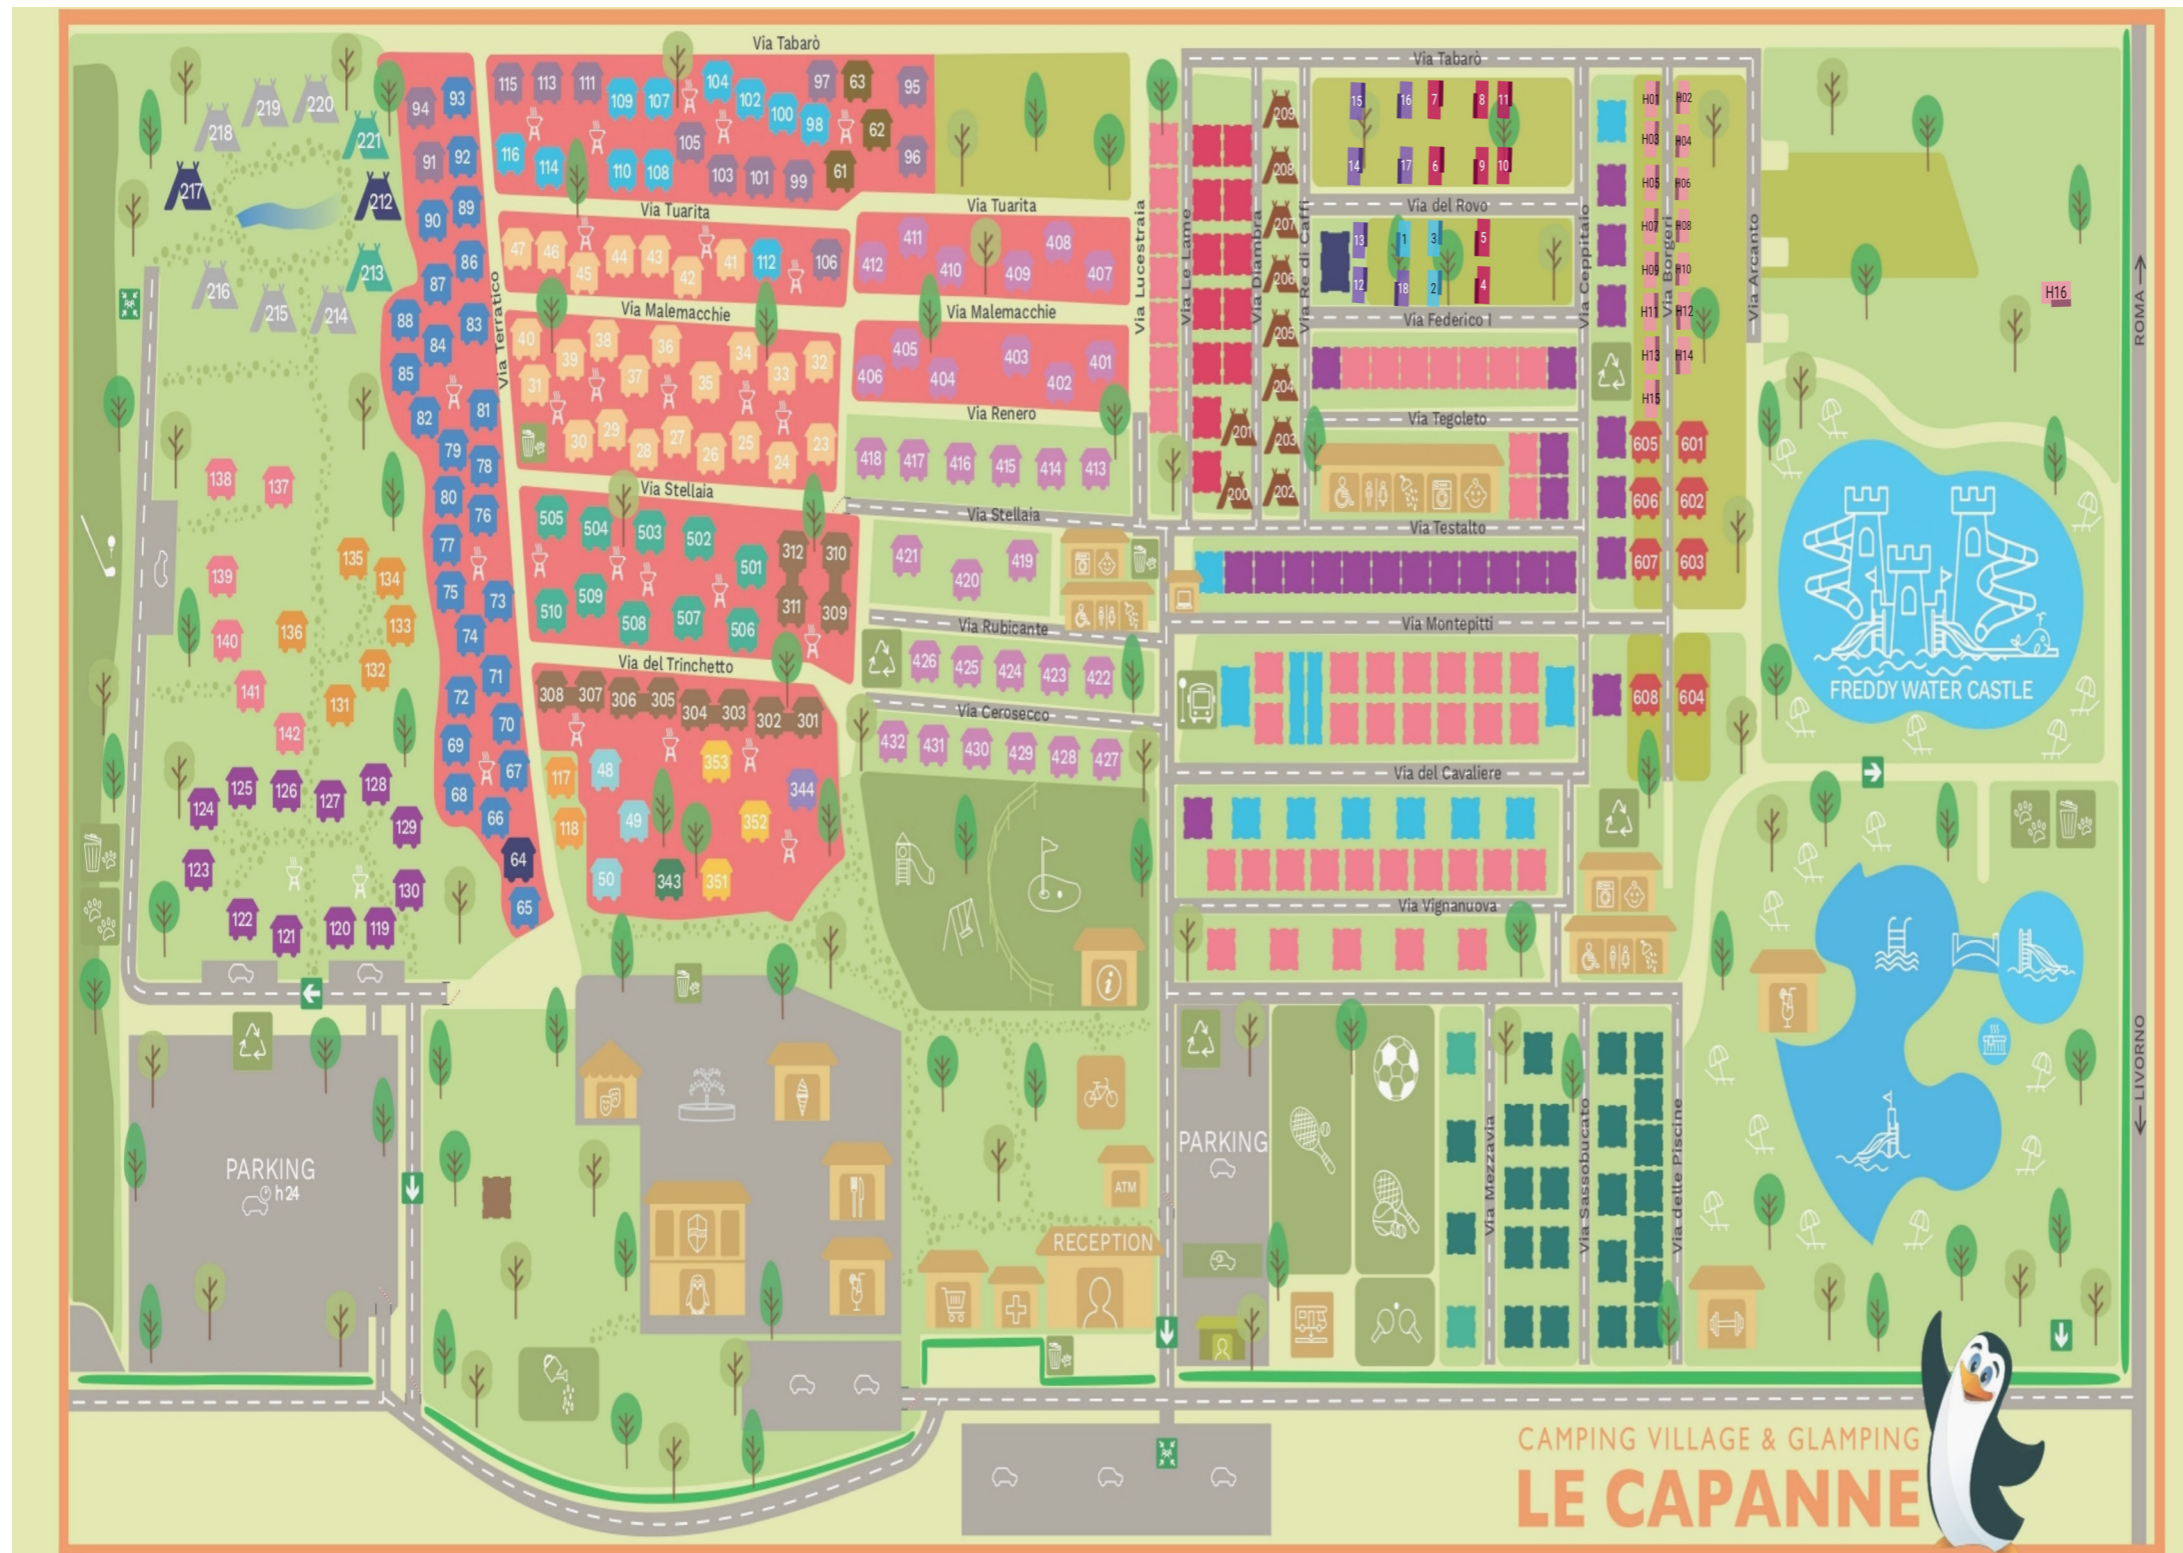

Camping Le Capanne

- R00GBRUAA - Comfort 2 bedrooms Relax
- R00GCRDCA - Comfort Plus 3 bedrooms Lounge
- R00NCRDCA - Premium Plus 3 bedrooms Lounge
- ROLGCRUDA - Lodgetent Holiday

Aan de getoonde locatie en positionering van de accommodaties kunnen geen rechten worden ontleend.
 No rights may be inferred from the location and positioning of the accommodations shown.
 Aus der dargestellten Lage und Positionierung der Unterkünfte können keine Rechte entnommen werden.